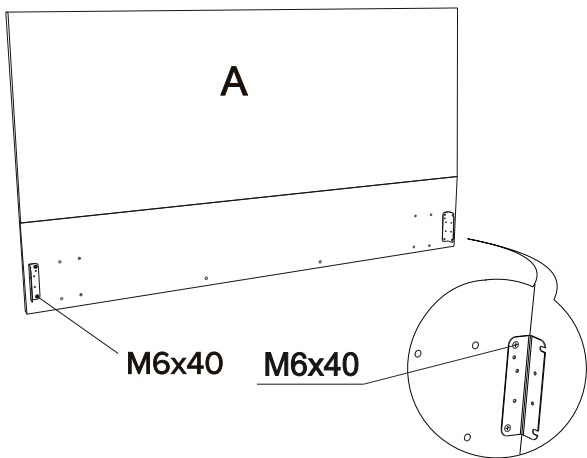

Инструкция по сборке кроватей
Alma, Bella 2022
www.sonum.ru

* 2 шт. при ширине 80, 90. 3 шт. при ширине 120, 140
** 2 шт. при ширине 80, 90.

1